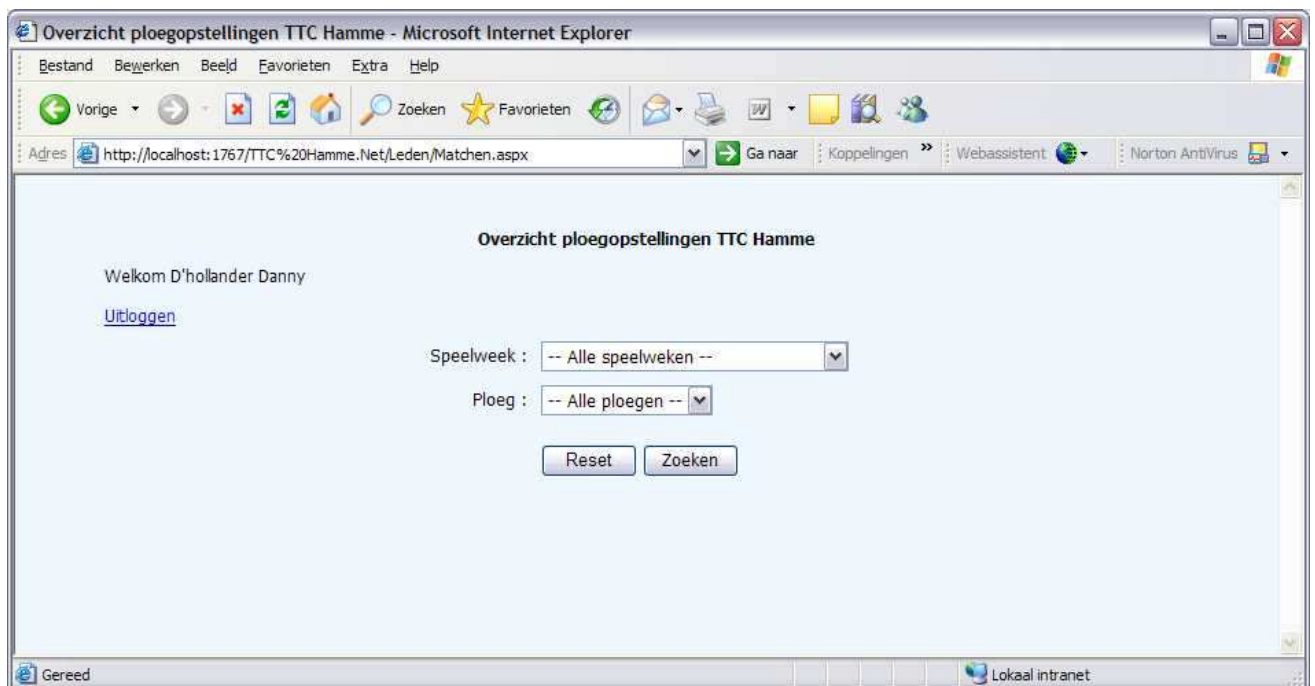

Screen 3 : Je kunt een selectie maken op speelweek of op ploeg ...